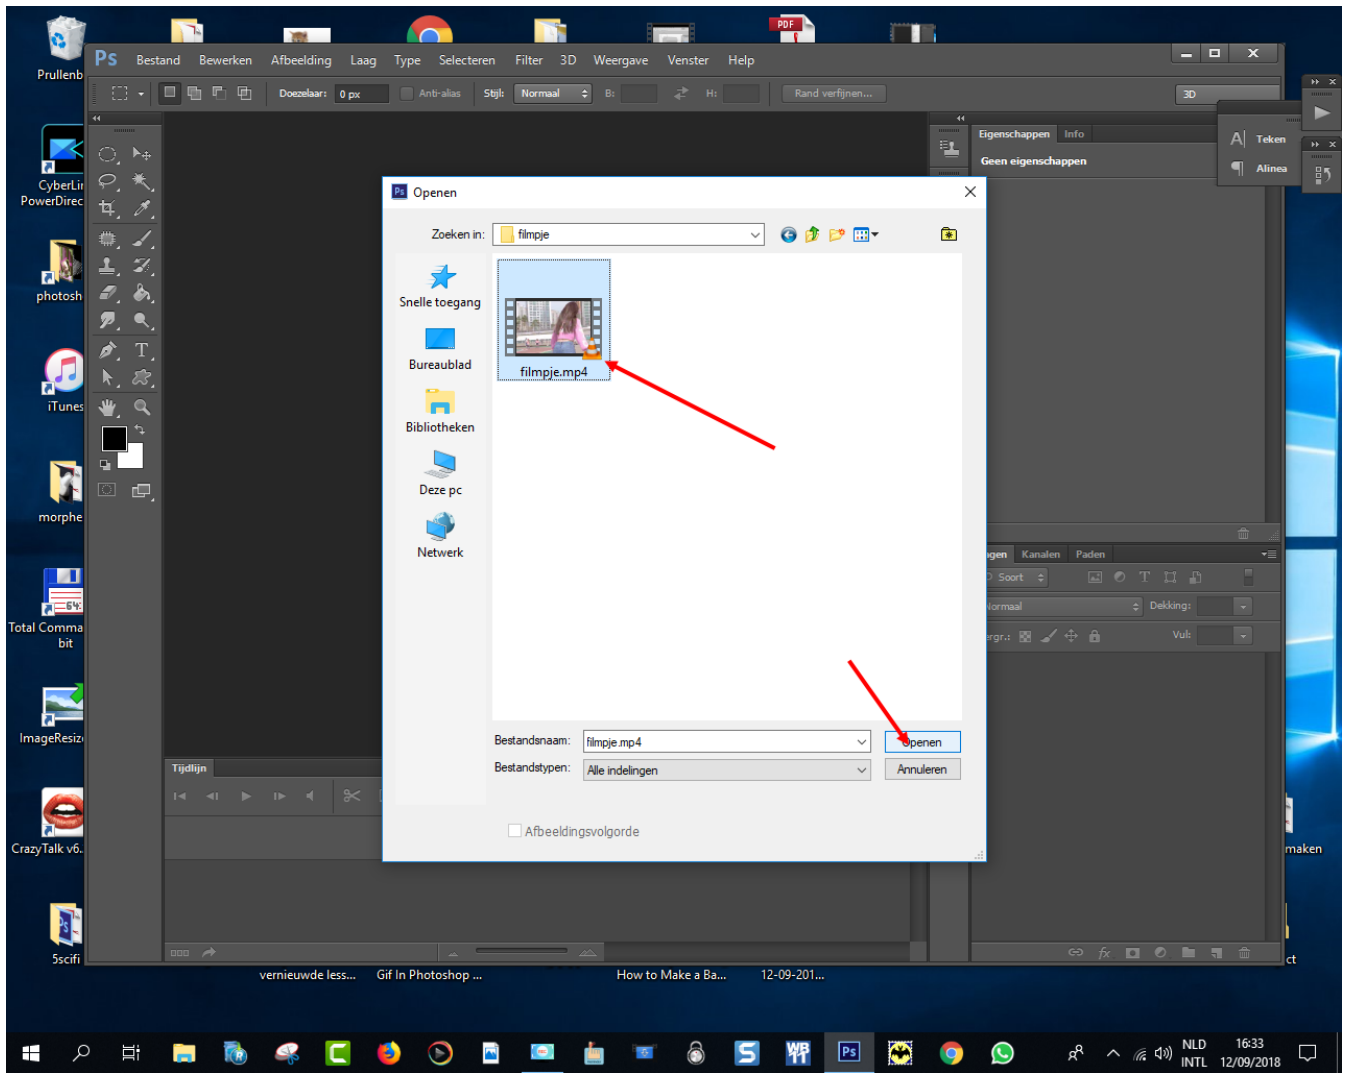

Op vele pv verzoekjes hoe ik dat doe met die gif's heb ik een lesje gemaakt, ik zet het op de groep zodat iedereen die wil het kan gebruiken.

**Video importeren naar lagen**

Importbereik

- Van begin tot eind
- Alleen geselecteerd bereik  
(Gebruik de bijrijdbesturingselementen onder de video om het bereik op te geven.)

Beperken tot om de  frames

Frameanimatie maken

OK  
Annuleren

**Vink aan zoals de pijltjes aangeven en schuif met de pijltjes onderaan het gedeelte dat je wilt gebruiken. Klik dan op OK**

Tijdlijn

1-4 < > < > < > < >