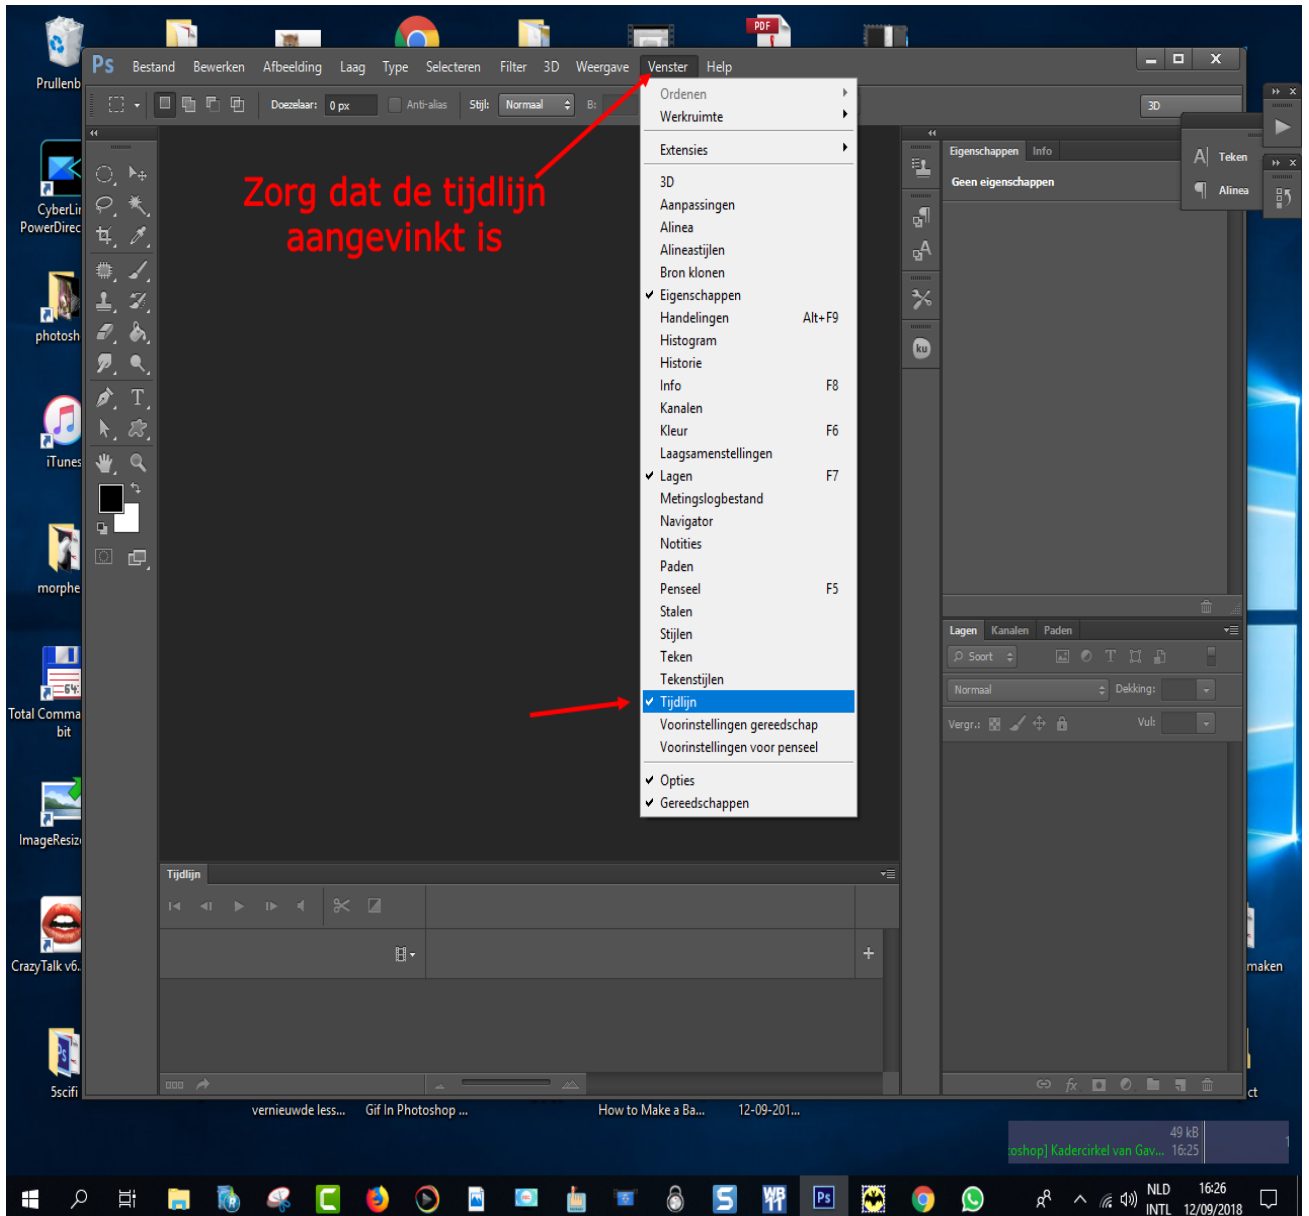

Op vele pv verzoekjes hoe ik dat doe met die gif's heb ik een lesje gemaakt, ik zet het op de groep zodat iedereen die wil het kan gebruiken.

**Video importeren naar lagen**

Importbereik

- Van begin tot eind
- Alleen geselecteerd bereik  
(Gebruik de bijrijdbesturingselementen onder de video om het bereik op te geven.)

Beperken tot om de  frames

Frameanimatie maken

OK  
Annuleren

**Vink aan zoals de pijltjes aangeven en schuif met de pijltjes onderaan het gedeelte dat je wilt gebruiken. Klik dan op OK**

Tijdlijn

1-4 < > < > < > < >