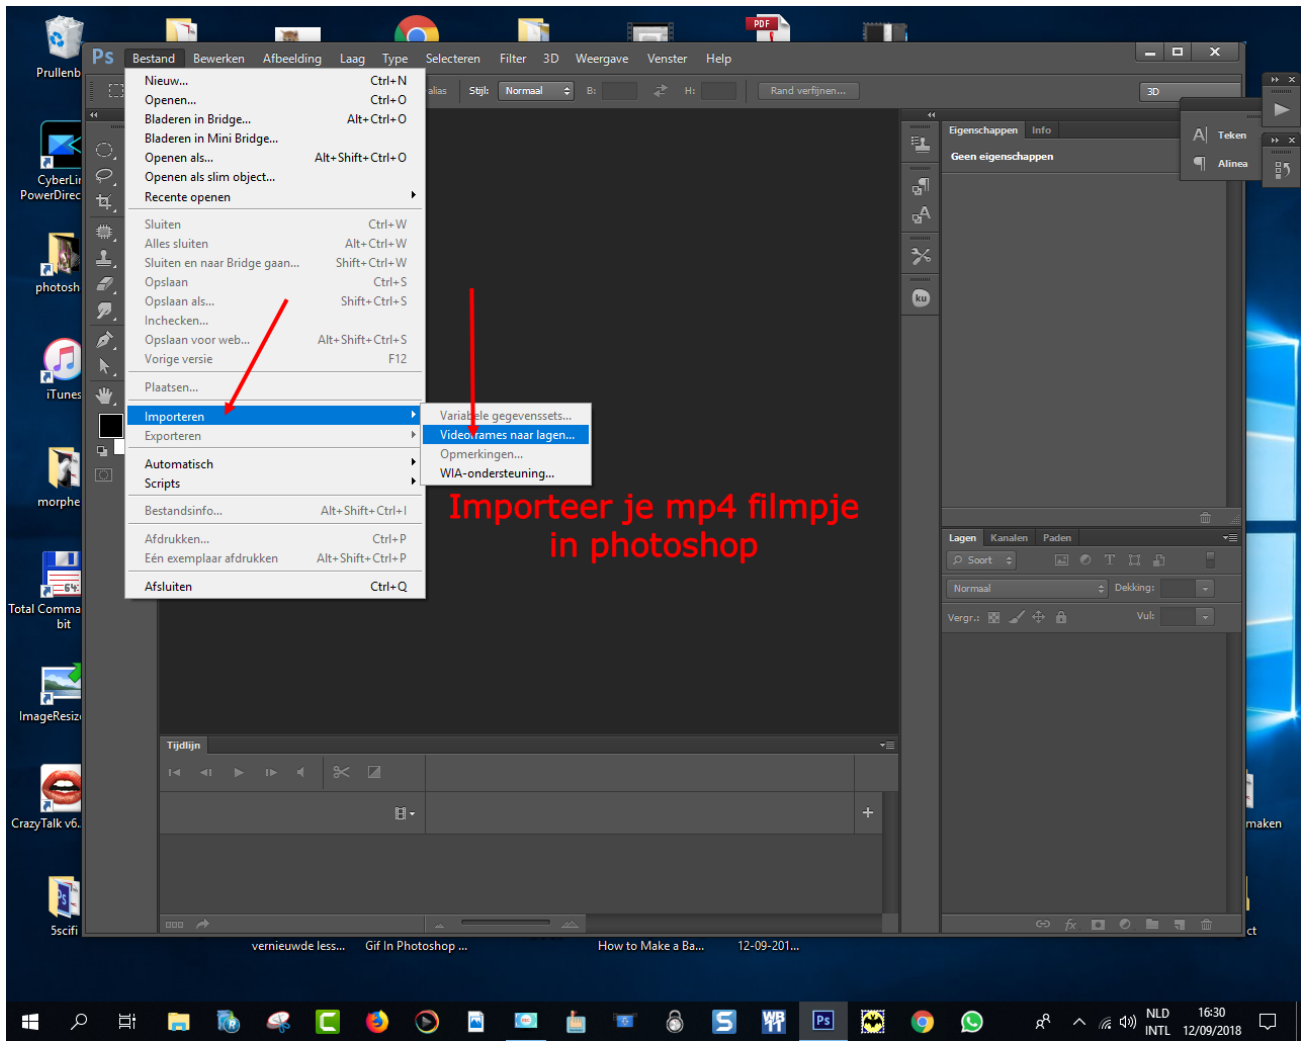

Op vele pv verzoekjes hoe ik dat doe met die gif's heb ik een lesje gemaakt, ik zet het op de groep zodat iedereen die wil het kan gebruiken.

**Video importeren naar lagen**

Importbereik

- Van begin tot eind
- Alleen geselecteerd bereik  
(Gebruik de bijrijdbesturingselementen onder de video om het bereik op te geven.)

Beperken tot om de  frames

Frameanimatie maken

OK  
Annuleren

**Vink aan zoals de pijltjes aangeven en schuif met de pijltjes onderaan het gedeelte dat je wilt gebruiken. Klik dan op OK**

Tijdlijn

1-4 < > < > < > < >